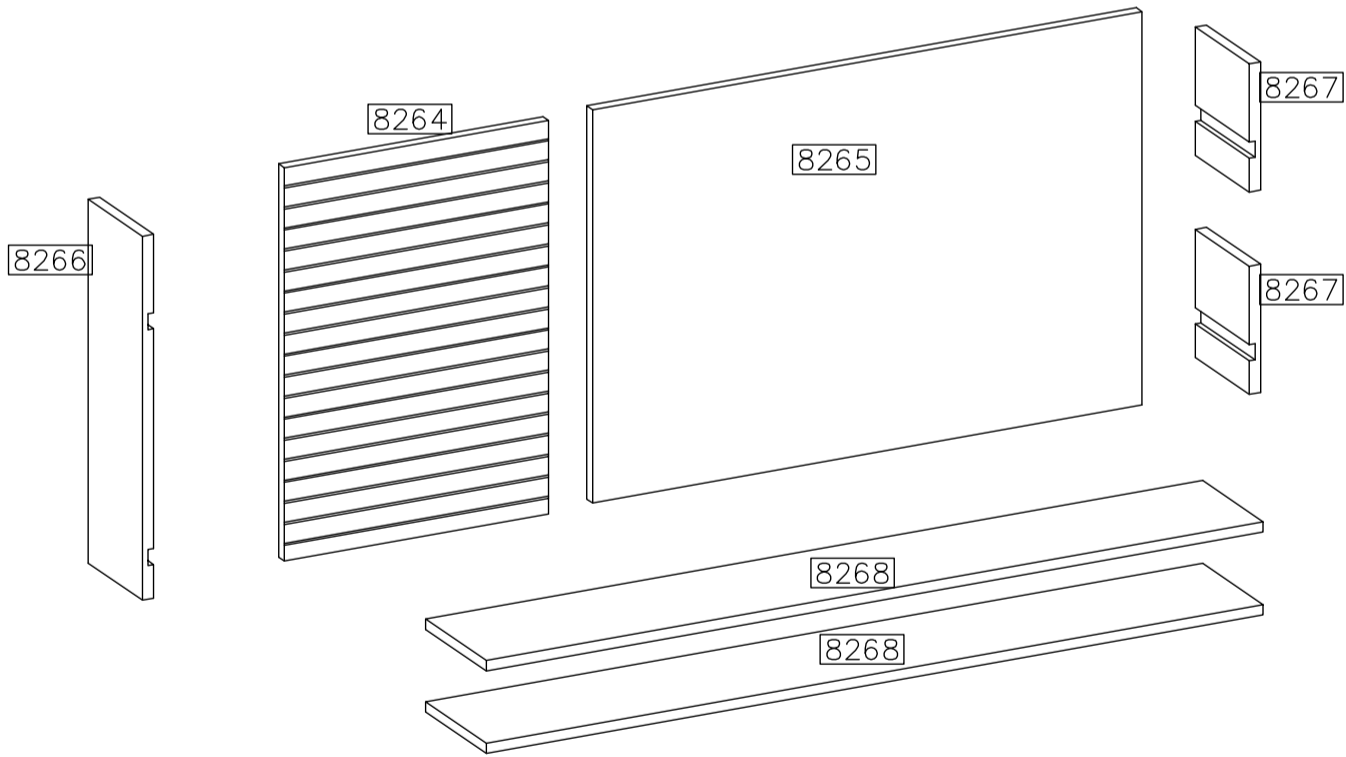

VAL GARDENA

VG9

#	ART. NR	L	W	T	Q	Col.No
1	8264	375	506	16	1	
2	8265	875	506	16	1	
3	8266	438	160	16	1	
4	8267	170	160	16	2	
5	8268	1150	180	16	2	

				5.0x9mm 	ø8x40mm 	ø15/12mm 	L-46 	
B	E1	O	B3	P8	A1	C	D2	E
15	15	1	2	4	4	4	2	4

1	L-46	ø8x40mm
	D2	A1
	2	4

ø15/12mm	
C	E
4	4

2	6,3x70mm			5.0x9mm
	B1	O	B3	P8
	15	1	2	4