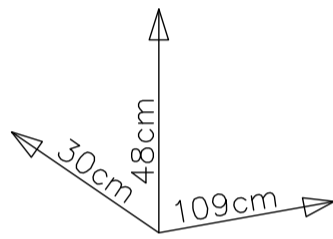

VAL GARDENA

VG9

#	ART. NR	L	W	T	Q	Col.No
1	8264	375	506	16	1	
2	8265	875	506	16	1	
3	8266	438	160	16	1	
4	8267	170	160	16	2	
5	8268	1150	180	16	2	

				5.0x9mm 	ø8x40mm 	ø15/12mm 	L-46 	
B	E1	O	B3	P8	A1	C	D2	E
15	15	1	2	4	4	4	2	4

1	L-46	ø8x40mm
	D2	A1
	2	4

ø15/12mm	
C	E
4	4

2	6,3x70mm			5.0x9mm
	B1	O	B3	P8
	15	1	2	4