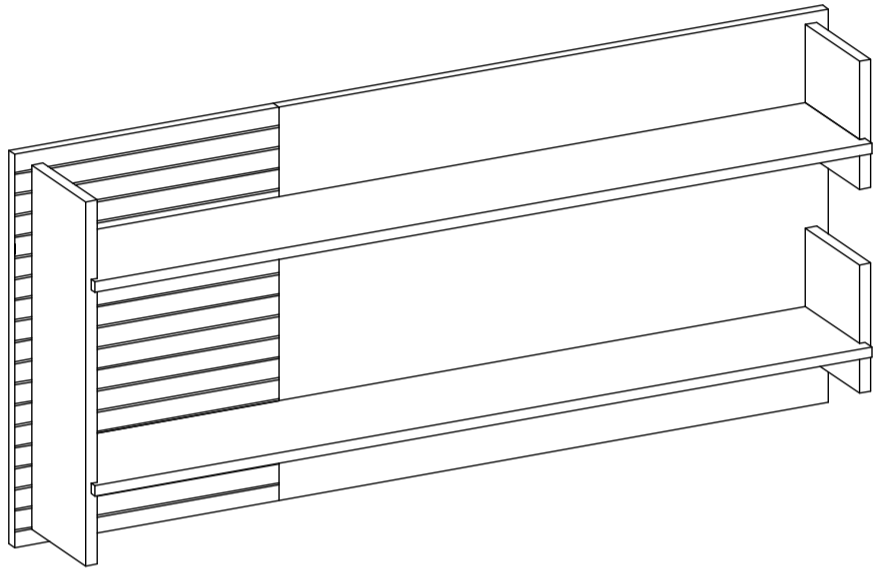

VAL GARDENA

VG9

#	ART. NR	L	W	T	Q	Col.No
1	8264	375	506	16	1	
2	8265	875	506	16	1	
3	8266	438	160	16	1	
4	8267	170	160	16	2	
5	8268	1150	180	16	2	

				5.0x9mm 	ø8x40mm 	ø15/12mm 	L-46 	
B	E1	O	B3	P8	A1	C	D2	E
15	15	1	2	4	4	4	2	4

1	L-46	ø8x40mm
	D2	A1
	2	4

ø15/12mm	
C	E
4	4

2	6,3x70mm			5.0x9mm
	B1	O	B3	P8
	15	1	2	4