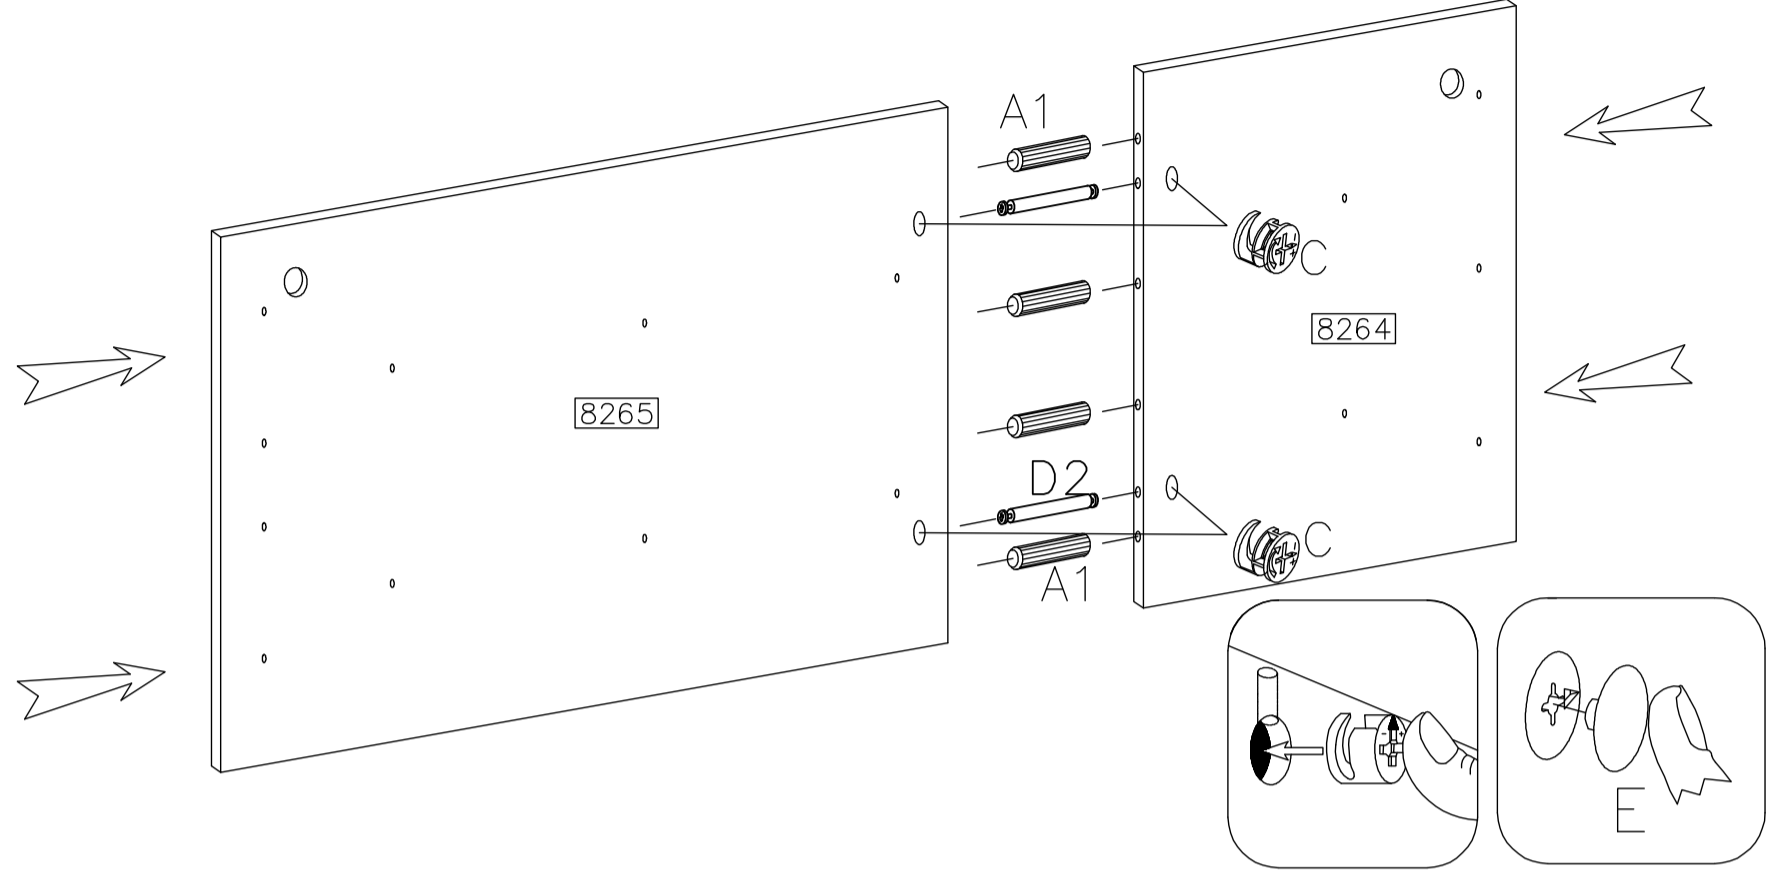

VAL GARDENA

VG9

#	ART. NR	L	W	T	Q	Col.No
1	8264	375	506	16	1	
2	8265	875	506	16	1	
3	8266	438	160	16	1	
4	8267	170	160	16	2	
5	8268	1150	180	16	2	

				5.0x9mm 	ø8x40mm 	ø15/12mm 	L-46 	
B	E1	O	B3	P8	A1	C	D2	E
15	15	1	2	4	4	4	2	4

1	L-46	ø8x40mm
	D2	A1
	2	4

ø15/12mm	
C	E
4	4

2	6,3x70mm			5.0x9mm
	B1	O	B3	P8
	15	1	2	4