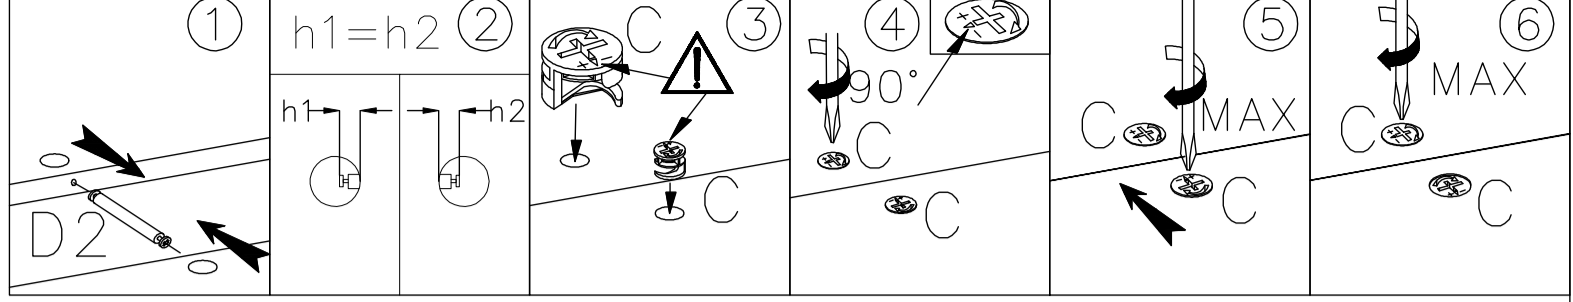

VAL GARDENA

VG9

#	ART. NR	L	W	T	Q	Col.No
1	8264	375	506	16	1	
2	8265	875	506	16	1	
3	8266	438	160	16	1	
4	8267	170	160	16	2	
5	8268	1150	180	16	2	

				5.0x9mm 	ø8x40mm 	ø15/12mm 	L-46 	
B	E1	O	B3	P8	A1	C	D2	E
15	15	1	2	4	4	4	2	4

1	L-46	ø8x40mm
	D2	A1
	2	4

ø15/12mm	
C	E
4	4

2	6,3x70mm			5.0x9mm
	B1	O	B3	P8
	15	1	2	4